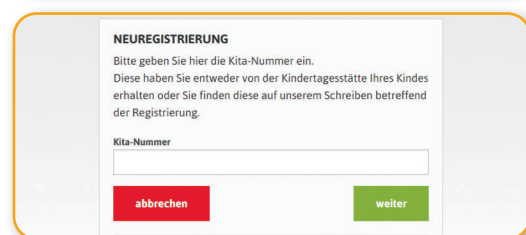

1. **1. Registrieren**
2. **2. E-Mail bestätigen**
3. **3. Geld überweisen**
4. **4. Essen bestellen**

Kostenlose Smartphone-App:

kitafino UG (haftungsbeschränkt)

Allersberger Str. 185/O • 90461 Nürnberg • kontakt@kitafino.de
www.kitafino.de